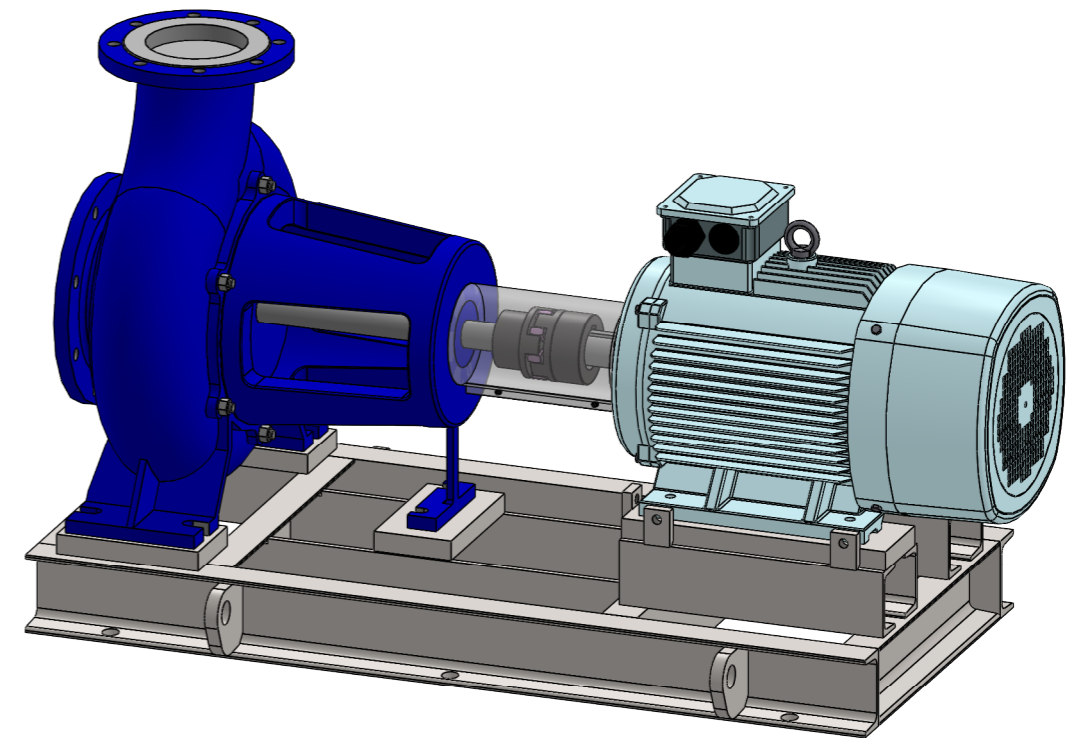

# NHVe.150-315 [18,5 kW] n= 1450 obr/min

NHVe.150-315	18,5kW/1450 rpm	 Grudziądz Ul. Droga Jeziorna 8
	180-4	