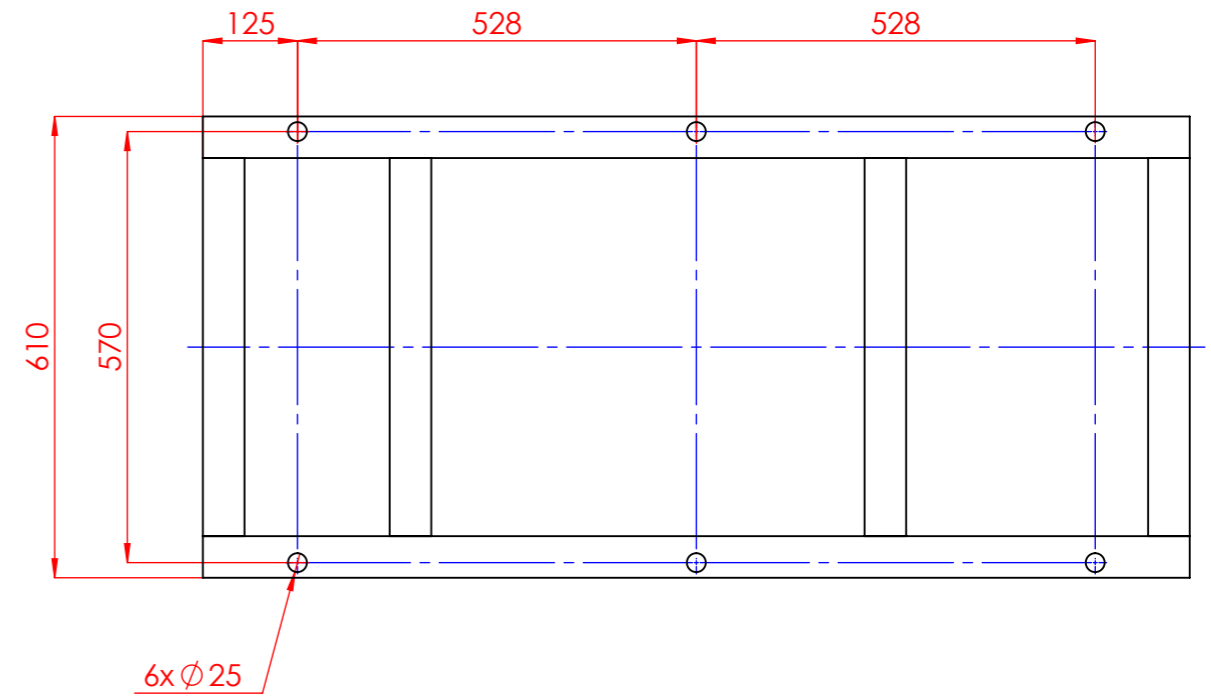

# NHVe.150-315 [18,5 kW] n= 1450 obr/min

NHVe.150-315	18,5kW/1450 rpm	 Grudziądz Ul. Droga Jeziorna 8
	180-4	