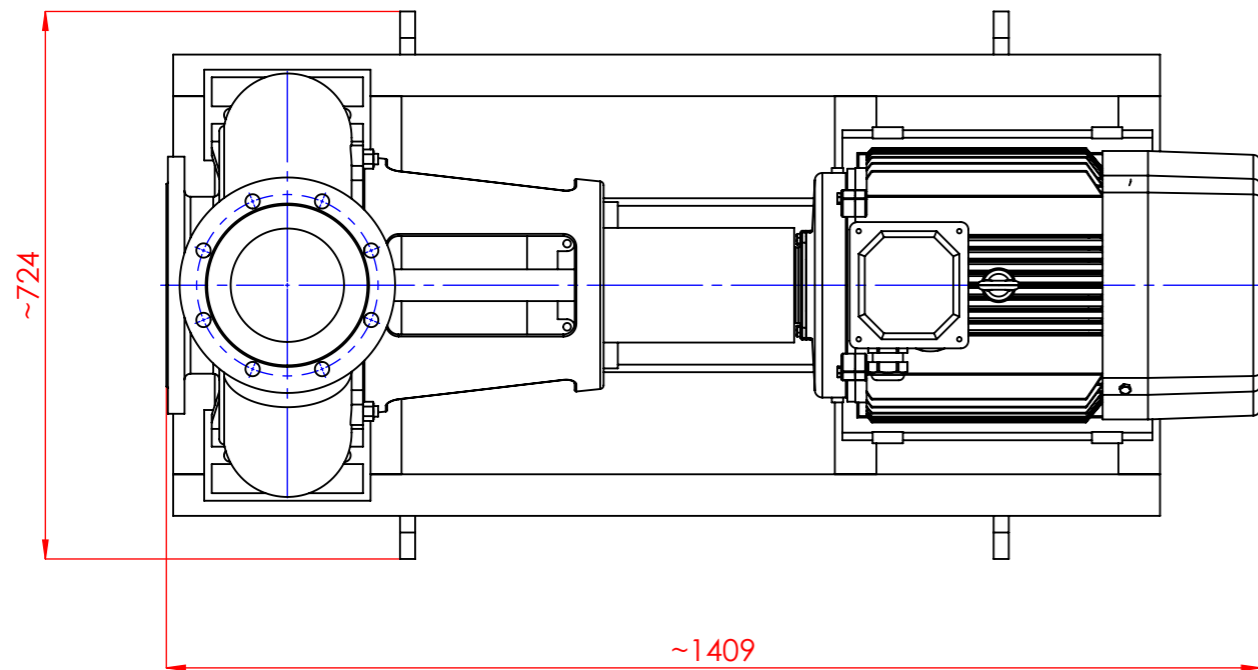

# NHVe.150-315 [18,5 kW] n= 1450 obr/min

NHVe.150-315	18,5kW/1450 rpm	 Grudziądz Ul. Droga Jeziorna 8
	180-4	