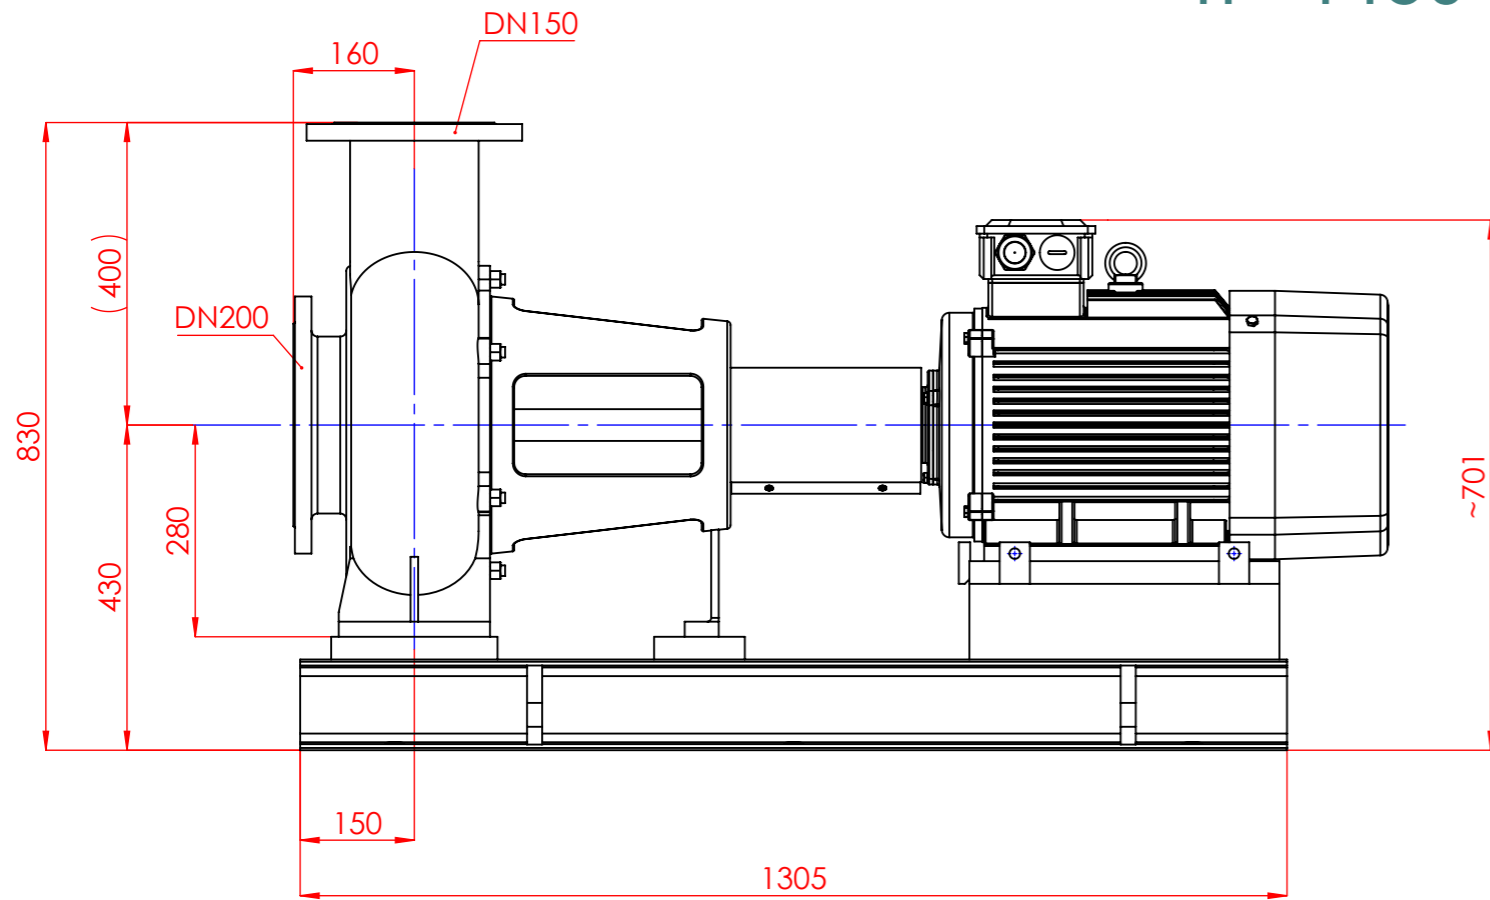

# NHVe.150-315 [18,5 kW] n= 1450 obr/min

NHVe.150-315	18,5kW/1450 rpm	 Grudziądz Ul. Droga Jeziorna 8
	180-4	